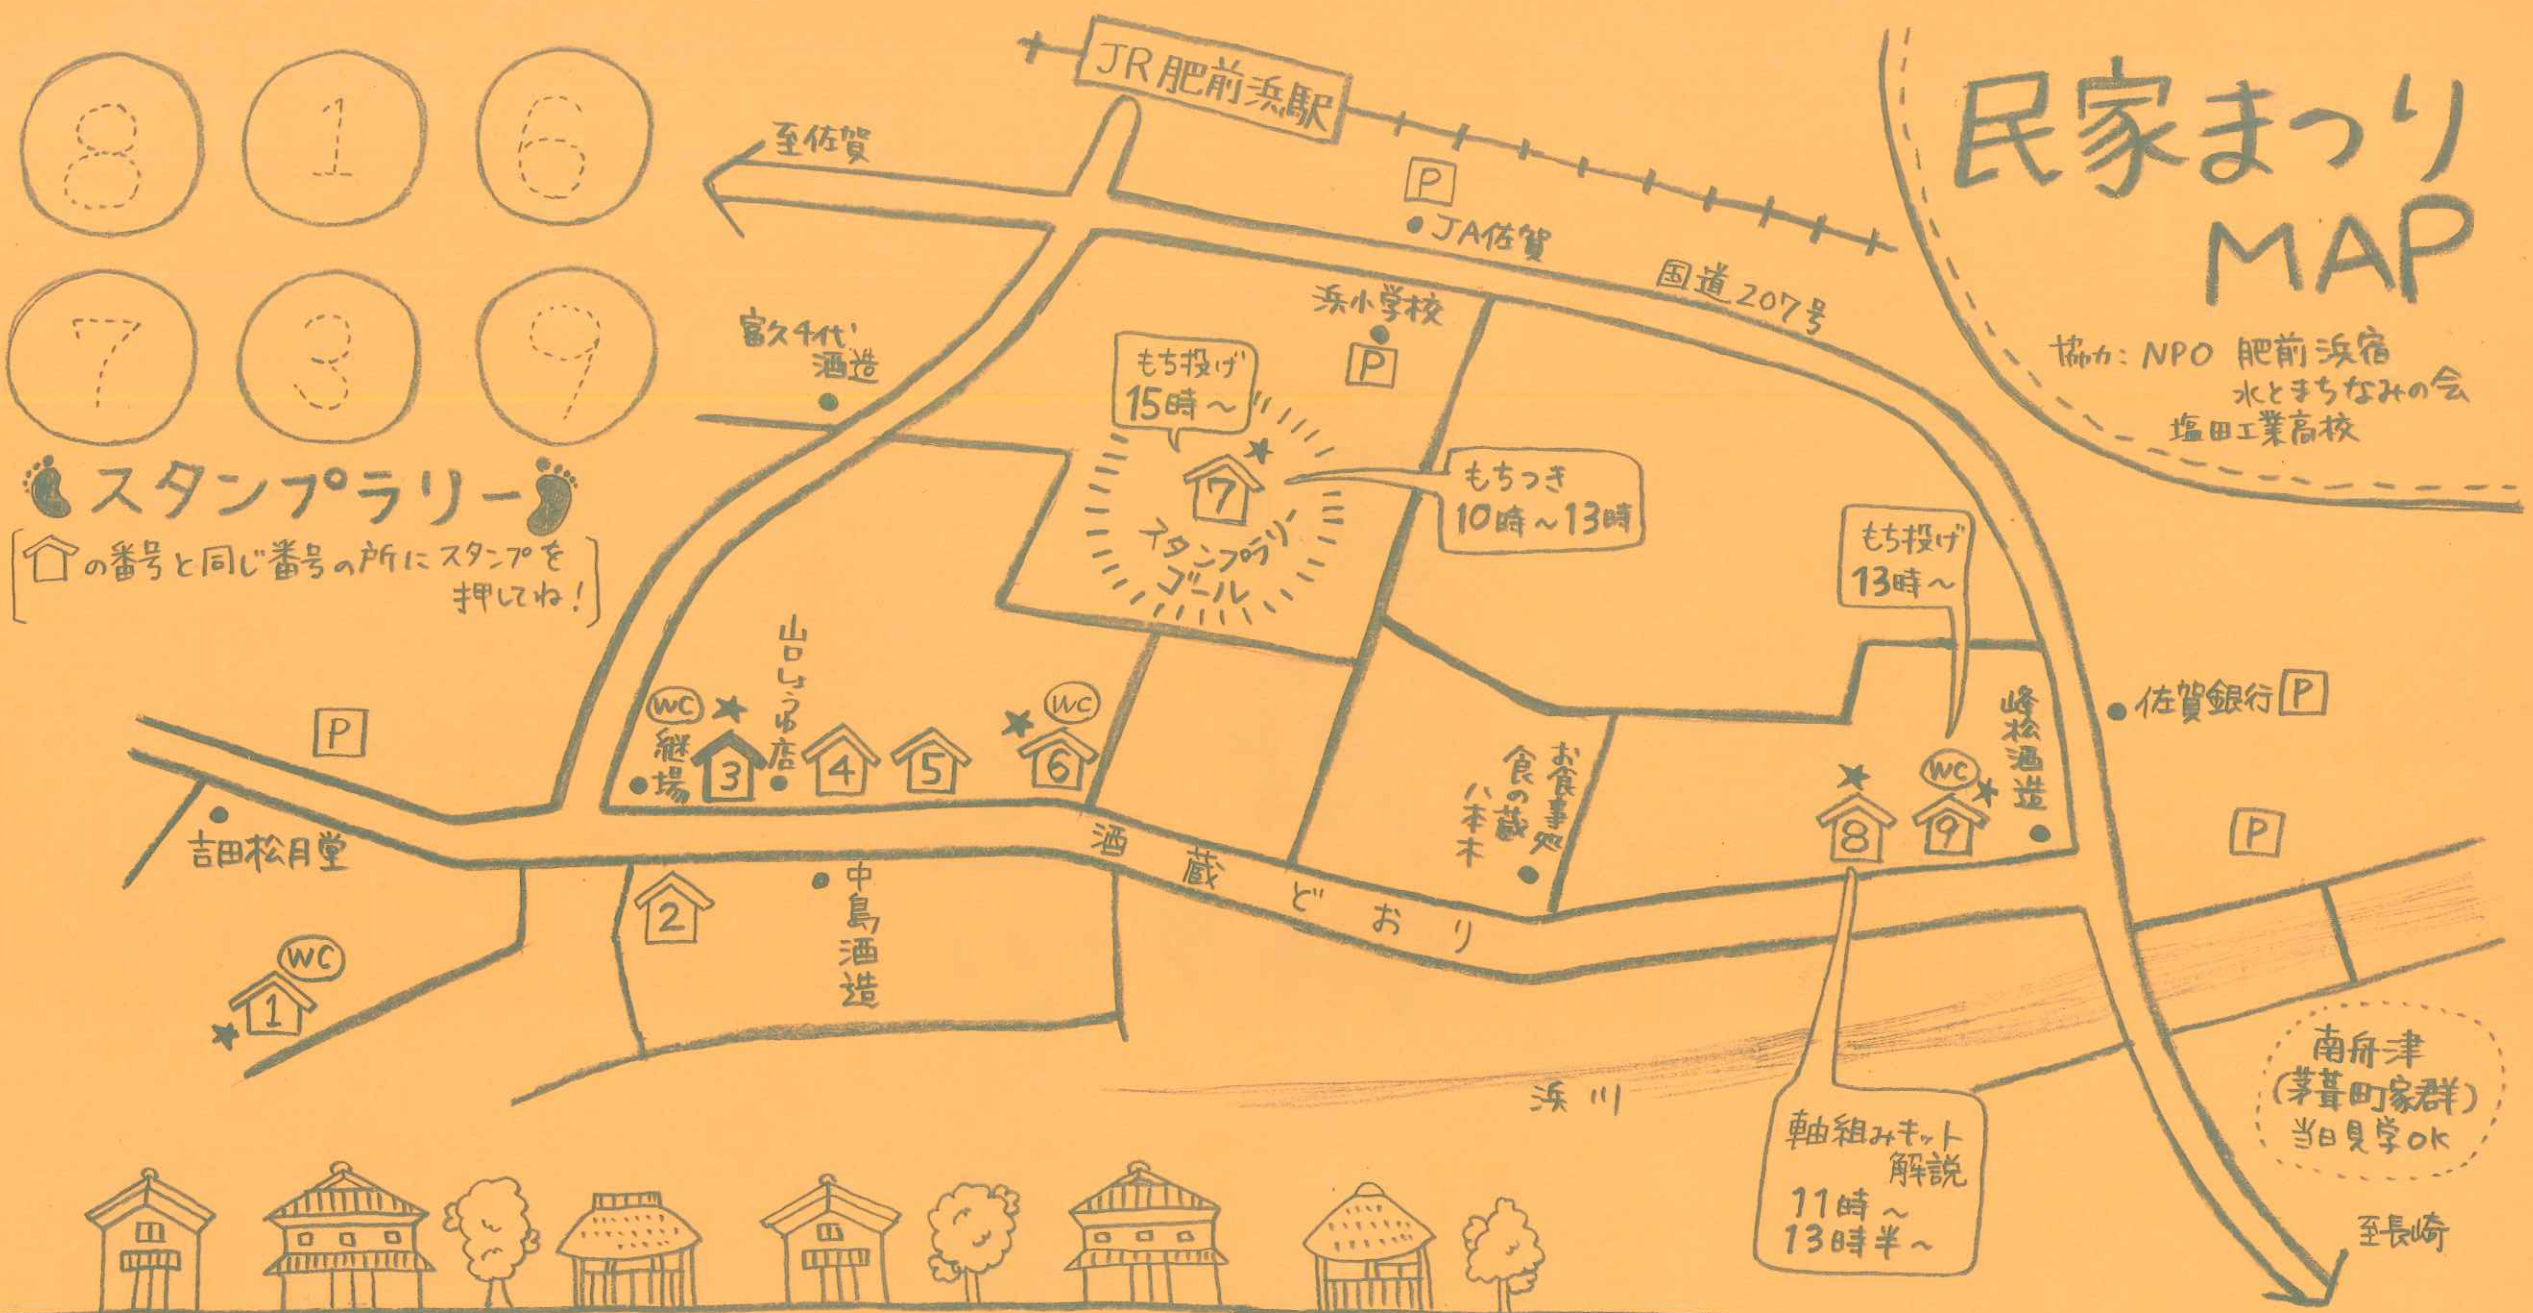

**スタンプラリー**  
 家の番号と同じ番号の所にスタンプを押してね!

# 民家まつり MAP

協力: NPO 肥前浜宿  
 水とまちなみの会  
 塩田工業高校

1*	旧乗田家住宅	10:00~ 15:00	曳家の仕事パネル展示・NPO循環型たてもの 展示 研究塾パネル展示・休憩所	5	光武酒造 (別荘)	10:00~ 15:00	古民家カフェ
2	峰松板金	10:00~ 15:00	板金ワークショップ (先着15名限定)	6*	小公園	10:00~ 15:00	木工教室・木の遊び場・端材持帰り・お板・イス・鍋は販売
3*	八宿公民館	10:00~ 15:00	総合案内・民家再生相談・再生事例パネル 展示	7*	浜小グラウンド	9:00~ 組上げ開始 15:00~ もち投	肥前棟上げ実演・もち投・もちつき のとき 体育館
4	いきいき館	10:00~ 15:00	弁当販売・JMRA紹介パネル展示	8*	旧魚市場	10:00~ (11:00~ 15:00 (13:30~	キット解説 みんなで建てよう軸組みキット
★マークは、スタンプ設置場所です。				9*	中町公民館	10:00~ 組上げ開始 13:00~ もち投	肥後棟上げ実演・もち投・休憩 のとき 旧魚市場